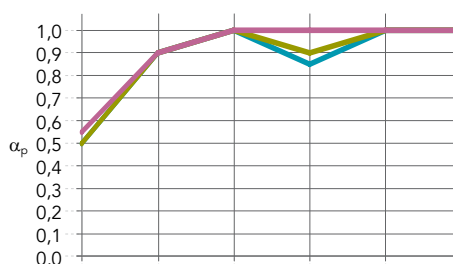

MKH = Mindste konstruktionshøjde

*For fuld information angående miljøpåvirkningen, se vores produktspecifikke EPD'er, der er tilgængelig på rockfon.link/dk-epd. Grundet eventuelle forskelle i beregningsmetoder og antagelser af forskellige scenarier, er miljøpåvirkningsværdier generelt set ikke sammenlignelige mellem producenter.

Egenskaber

Lydabsorption
 α_w : up to 1.00 (Class A)

Kant /
 Tykkelse (mm) /
 Konstruktionshøjde (mm)

	125 Hz	250 Hz	500 Hz	1000 Hz	2000 Hz	4000 Hz	α_w	Absorptionsklasse	NRC
A,E: 15 / 200	0,50	0,90	1,00	0,85	1,00	1,00	0,95	A	0,95
A,E: 20 / 200	0,50	0,90	1,00	0,90	1,00	1,00	1,00	A	1,00
A,E: 40 / 200	0,55	0,90	1,00	1,00	1,00	1,00	1,00	A	1,00